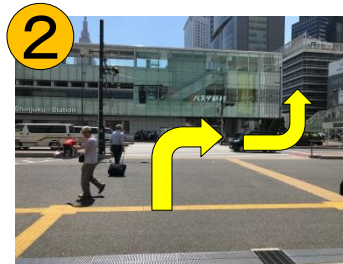

FAX (03)5358-4511

●営業時間 AM10:00~PM5:00

●休館日 水曜・夏季・年末年始

JR 新宿駅南口からのアクセス

■JR「新宿駅」南口から徒歩7分

1 JR「新宿駅南口」を背にして、目の前にある大きな道路(甲州街道)の横断歩道を渡ります。

2 正面に見える「パスタ新宿」ビル右横の道、陸橋(イーストデッキ)の手前を左に曲がります。

3 そのまま直進してください。途中左側にスターバックスコーヒーががございます。

4 大きな階段の広場の右側にある「JR東日本ビル」と「小田急ホテル(小田急サザンタワー)」の間のエスカレーターを降りてください。

5 正面の陸橋を渡った、左側の「JR南新宿ビル」に当ショールームが入っております。

6 正面入り口にはコンビニエンスストア(ニューデイズ)ががございます。低層階用のエレベーターで7階にお越しください。