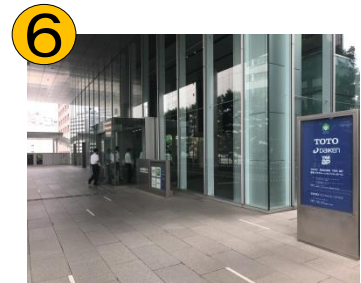

DAIKEN 新宿ショールームへの行き方

※TOTO・DAIKEN・YKK AP 東京コラボレーションショールーム内にございます。

DAIKEN 新宿ショールーム

●住所

〒151-0053

東京都渋谷区代々木 2-1-5

JR南新宿ビル7F

●TEL (03)5358-4515

FAX (03)5358-4511

●営業時間 AM10:00~PM5:00

●休館日 水曜・夏季・年末年始

JR 新宿駅南口からのアクセス

■JR「新宿駅」南口から徒歩7分

1 JR「新宿駅南口」を背にして、目の前にある大きな道路(甲州街道)の横断歩道を渡ります。

2 正面に見える「パスタ新宿」ビル右横の道、陸橋(イーストデッキ)の手前を左に曲がります。

3 そのまま直進してください。途中左側にスターバックスコーヒーががございます。

4 大きな階段の広場の右側にある「JR東日本ビル」と「小田急ホテル(小田急サザンタワー)」の間のエスカレーターを降りてください。

5 正面の陸橋を渡った、左側の「JR南新宿ビル」に当ショールームが入っております。

6 正面入り口にはコンビニエンスストア(ニューデイズ)ががございます。低層階用のエレベーターで7階にお越しください。