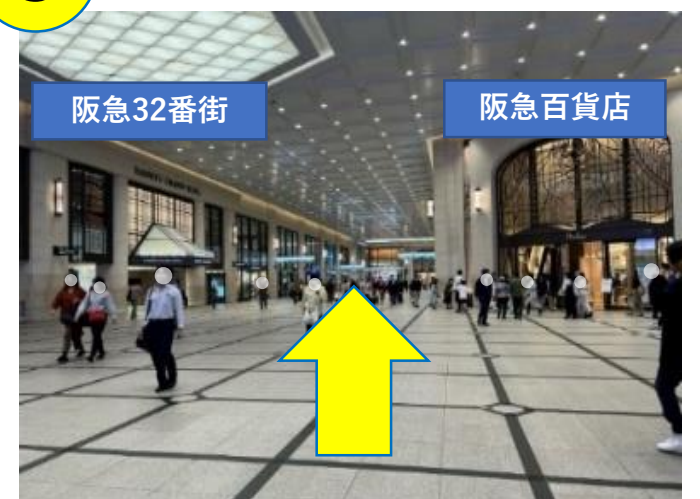

DAIKEN 大阪ショールームへの行き方

※TOTO・DAIKEN・YKK APコラボレーションショールーム内にございます。

阪急線「大阪梅田駅」

DAIKEN 大阪ショールーム

- 住所
〒530-0017
大阪市北区角田町8-1
大阪梅田ツインタワーズ・ノース20階
- TEL 06-6367-3950
FAX 06-6367-3939
- 営業時間 AM10:00～PM5:00
- 休館日 水曜・夏季・年末年始

阪急線「大阪梅田駅」3階改札口からのアクセス

■阪急線「大阪梅田駅」3階改札口から徒歩約3分

1

阪急線大阪梅田駅3階改札口を出て正面エスカレーターで1階に降ります。(1階に降りると直進する通路が4カ所あります。どちらの通路を直進しても同じ場所に着きます。)

2

そのまま阪急百貨店方向に直進します。

3

コンコースに出ますので直進してください。正面にエスカレーターが見えてきます。(エスカレーターは下りないでください。)

4

エスカレーターの左手に「大阪梅田ツインタワーズ・ノース」の出入口が見えます。エレベーターで20階にお越しください。

※20階までの直通エレベーターはございません。1階から15階のシャトルエレベーターで15階までお越し頂き、前方左手の17～26階用エレベーターで20階までお越しください。