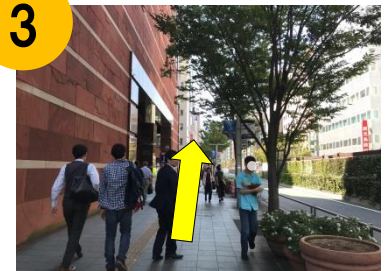

道なりに直進します。